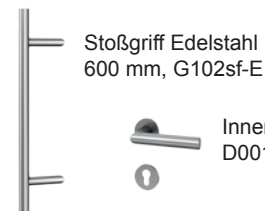

■ Bestell-Nr. H13127-G
DB 703

■ Bestell-Nr. H13150-G
M0095M Graualuminium

■ Bestell-Nr. H13156-G
R3004M Purpurrot Matt

■ Bestell-Nr. H13174-G
M0094M Weißaluminium

- Aluminium-Baureihe SEDOR mit 90 mm Bautiefe und Glasfalzfüllung
- 3-fach-Verriegelung (optional gegen Aufpreis AutoLock-Schloss)
- Profilzylinder, Not- und Gefahrfunktion
- Klarglas oder Ornamentauswahl
- Ornamentrahmen in Edelstahloptik (modellabhängig; Alu-Nox)
- Aufschraubbänder Edelstahl-Look
- Max. Breite x Höhe: 1250 x 2300 mm
- $U_g=1,3 \text{ W/m}^2\text{K}$