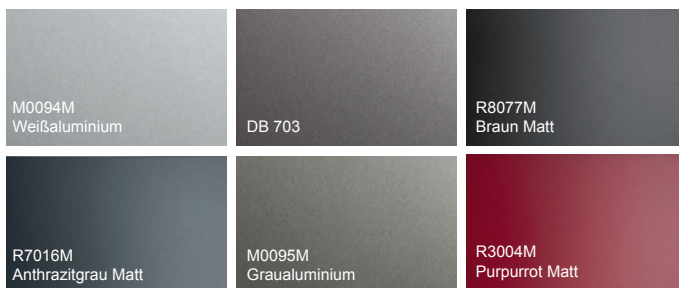

■ Bestell-Nr. H13127-G
DB 703

■ Bestell-Nr. H13150-G
M0095M Graualuminium

■ Bestell-Nr. H13156-G
R3004M Purpurrot Matt

■ Bestell-Nr. H13174-G
M0094M Weißaluminium

- Aluminium-Baureihe SEDOR mit 90 mm Bautiefe und Glasfalzfüllung
- 3-fach-Verriegelung (optional gegen Aufpreis AutoLock-Schloss)
- Profilzylinder, Not- und Gefahrfunktion
- Klarglas oder Ornamentauswahl
- Ornamentrahmen in Edelstahloptik (modellabhängig; Alu-Nox)
- Aufschraubbänder Edelstahl-Look
- Max. Breite x Höhe: 1250 x 2300 mm
- $U_g=1,3 \text{ W/m}^2\text{K}$

In Weiß oder in sechs Trendfarben

Glasauswahl

Mastercarré

Satinato

Chinchilla

Wir beraten Sie gerne!

Weru GmbH
Postfach 160, 73631 Rudersberg

www.weru.de